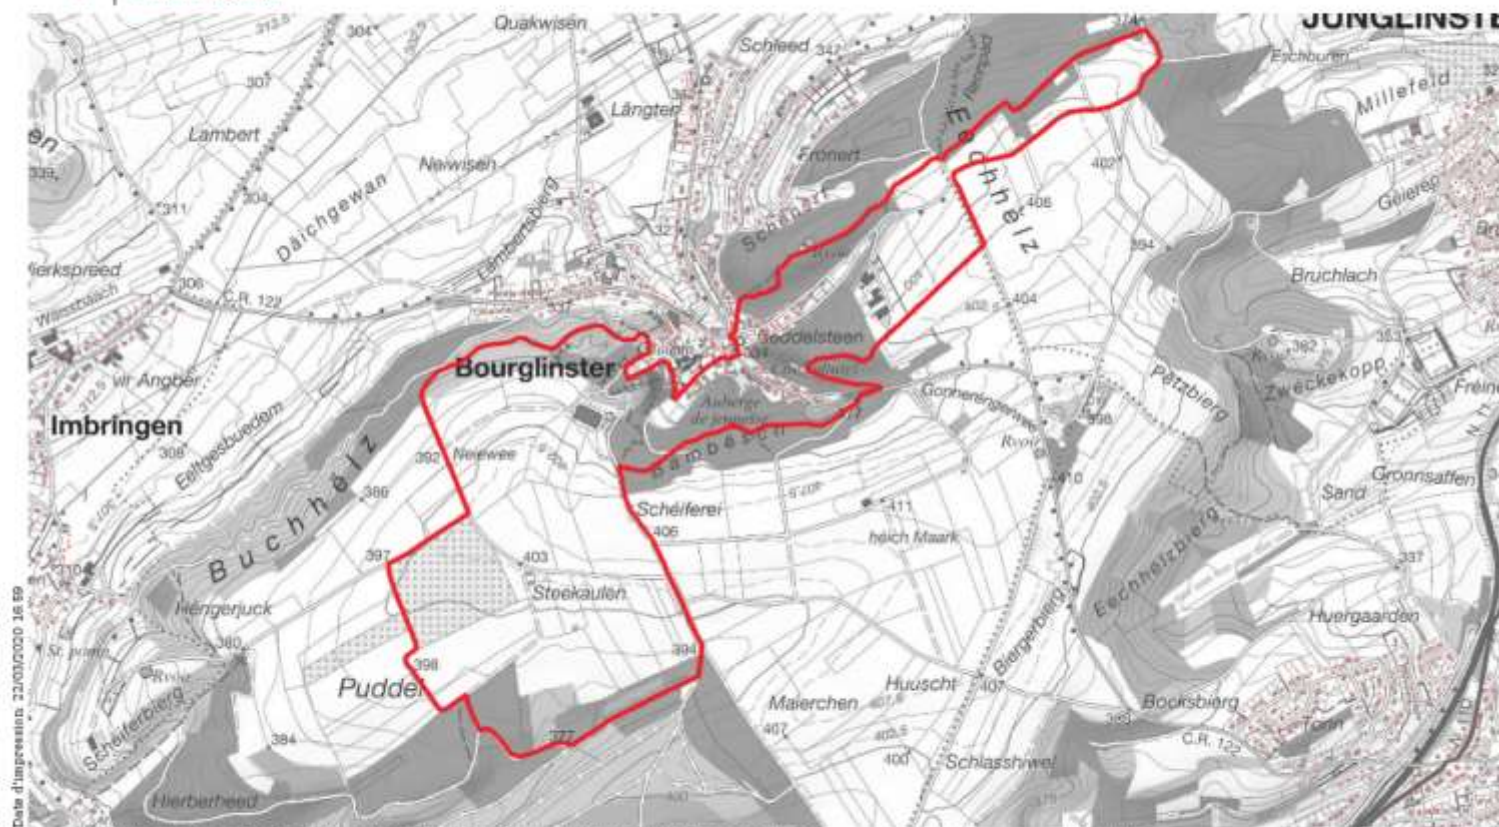

PW 019 Burglinster

STRECKE / PARCOURS:

Lien Geoportail : <http://g-o.lu/3/aA0T>

LE GOUVERNEMENT
DU GRAND-DUCHÉ DE LUXEMBOURG
Administration du cadastre
et de la topographie

PW 0019

map.geoportail.lu
Le géoportail national du Grand-Duché du Luxembourg

Date d'impression: 23/03/2020 16:59

Echelle approximative 1:15000

<http://g-o.lu/3/zu05>